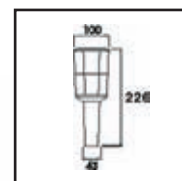

PORTÁTIL METÁLICA TALLER

4011016012204

- 230V, E27, 60W, IP40, 5m cable H05VV-F 2x0,75.
- Enchufe plano,
- Vaso protector de cristal y cesta galvanizada
- POTENCIA MAX 60 W