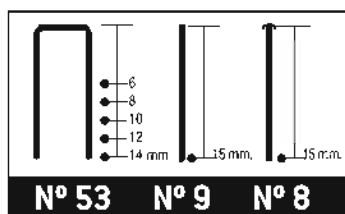

8675525

SALKI 530/10

- Grapadora ligera de fácil manejo.
- Ideal para pequeños trabajos de bricolaje
- Dispara grapas de la numero 53 de hasta 10 mm.

4335310

DUOTAK

- Grapadora para dos tipos de grapas.
- No necesita ajustarse para el cambio de tipo de grapa
- Dispara grapas de los Nº 53 y 13 de hasta 10 mm.

4335314

COMBITAK 53/14

- Grapadora clavadora combinada.
- Pulsador de regulación en potencia.
- Dispara grapas de la nº 53, pin nº 9 y brad nº 8

4335318

COMBITAK 53/18

- Grapadora clavadora combinada.
- Pulsador de regulación en potencia.
- Dispara grapas de la nº 53, pin nº 9 y brad nº 8