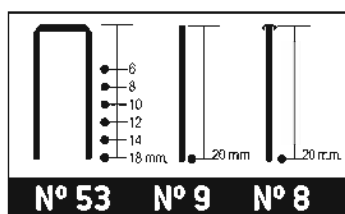

4335314

COMBITAK 53/14

- Grapadora clavadora combinada.
- Pulsador de regulación en potencia.
- Dispara grapas de la nº 53, pin nº 9 y brad nº 8

4335318

COMBITAK 53/18

- Grapadora clavadora combinada.
- Pulsador de regulación en potencia.
- Dispara grapas de la nº 53, pin nº 9 y brad nº 8