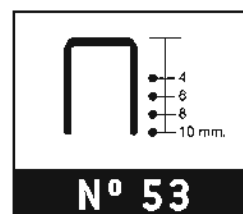

8675525

SALKI 530/10

- Grapadora ligera de fácil manejo.
- Ideal para pequeños trabajos de bricolaje
- Dispara grapas de la numero 53 de hasta 10 mm.

4335310

DUOTAK

- Grapadora para dos tipos de grapas.
- No necesita ajustarse para el cambio de tipo de grapa
- Dispara grapas de los Nº 53 y 13 de hasta 10 mm.

4335314

COMBITAK 53/14

- Grapadora clavadora combinada.
- Pulsador de regulación en potencia.
- Dispara grapas de la nº 53, pin nº 9 y brad nº 8

4335318

COMBITAK 53/18

- Grapadora clavadora combinada.
- Pulsador de regulación en potencia.
- Dispara grapas de la nº 53, pin nº 9 y brad nº 8