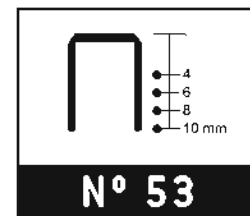

8675525

SALKI 530/10

- Grapadora ligera de fácil manejo.
- Ideal para pequeños trabajos de bricolaje
- Dispara grapas de la numero 53 de hasta 10 mm.

4335310

DUOTAK

- Grapadora para dos tipos de grapas.
- No necesita ajustarse para el cambio de tipo de grapa
- Dispara grapas de los Nº 53 y 13 de hasta 10 mm.

4335314

COMBITAK 53/14

- Grapadora clavadora combinada.
- Pulsador de regulación en potencia.
- Dispara grapas de la nº 53, pin nº 9 y brad nº 8

4335318

COMBITAK 53/18

- Grapadora clavadora combinada.
- Pulsador de regulación en potencia.
- Dispara grapas de la nº 53, pin nº 9 y brad nº 8