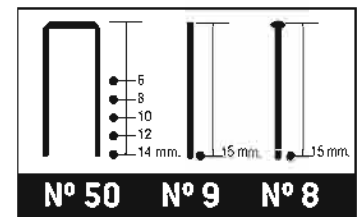

GAMA PROFESIONAL

- Grapadora clavadora combinada.
- Dispara grapas nº50, pin nº9 y brad nº8.
- Pulsador de regulación de potencia.
- Uso Profesional