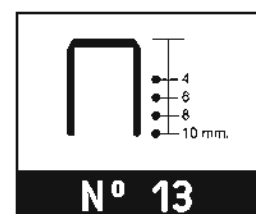

8675525

SALKI 530/10

- Grapadora ligera de fácil manejo.
- Ideal para pequeños trabajos de bricolaje
- Dispara grapas de la numero 53 de hasta 10 mm.

4335310

DUOTAK

- Grapadora para dos tipos de grapas.
- No necesita ajustarse para el cambio de tipo de grapa
- Dispara grapas de los Nº 53 y 13 de hasta 10 mm.

4335314

COMBITAK 53/14

- Grapadora clavadora combinada.
- Pulsador de regulación en potencia.
- Dispara grapas de la nº 53, pin nº 9 y brad nº 8

4335318

COMBITAK 53/18

- Grapadora clavadora combinada.
- Pulsador de regulación en potencia.
- Dispara grapas de la nº 53, pin nº 9 y brad nº 8